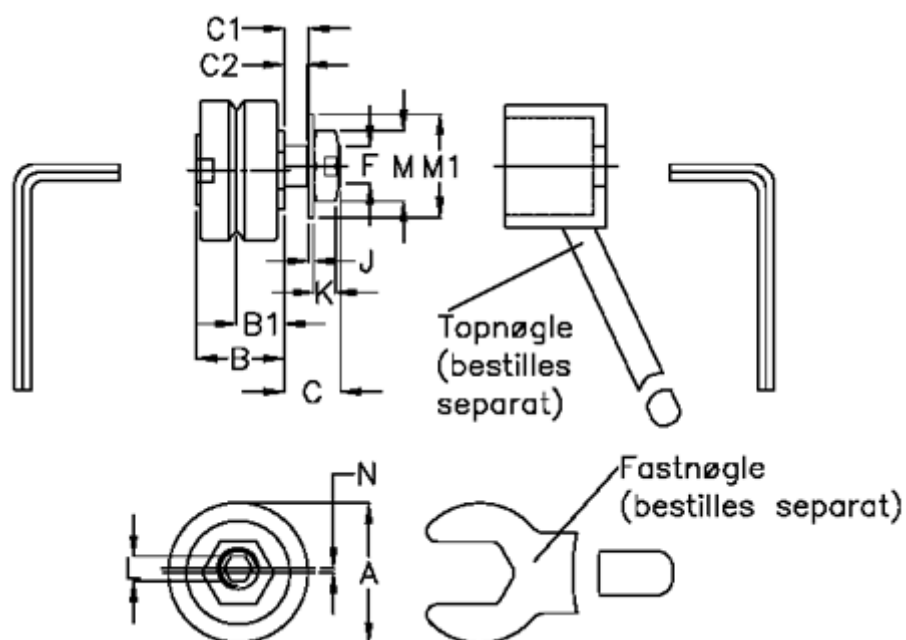

Varenummer: 057153103412
Beskrivelse: HEPCO GV3 leje SJ 34 EDR
Standart m. kort aksel

Mål

a = 34.0	K = 6.0
B = 21.3	L = 4
B1 = 11.50	M = 17
C = 13.8	M1 = 21
C1 = 6.6	N = 1.00
C2 = 5.2	vægt kg/1000 = 0.115
F = M10 x 1,25	
J = 1.25	